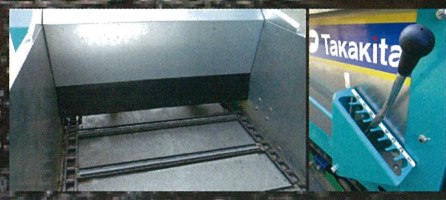

SELF-PROPELED MANURE SPREADER

Takakita

自走マニアスプレッダ

新製品 NEWS

SD-500

堆肥散布でゆたかな土づくり

縦型ビータ採用！
堆肥のかたまりを粉碎
均一散布

**ハウスに
露地野菜に
水田(小区画)に**

撒き始めから終わりまで定量供給！
堆肥の送り量をゲート開度で簡単調整！

らくらく乗用タイプ

■仕様

型式		SD-500
機体寸法	全長 (mm)	2120
	全幅 (mm)	1130
	全高 (mm)	1210
質量	(kg)	410
搭載エンジン		ガソリン
最大出力 (kW){PS}		4.2{5.7}
最大積載量	(kg)	500
最大積載容量	(m ³)	0.7
散布ビータ形状		縦型ビータ
有効散布幅	(m)	4.0
作業速度 (km/h)	前進	0.6~6.0
	後進	0.5~1.9
希望小売価格(税込み)		1,047,900円